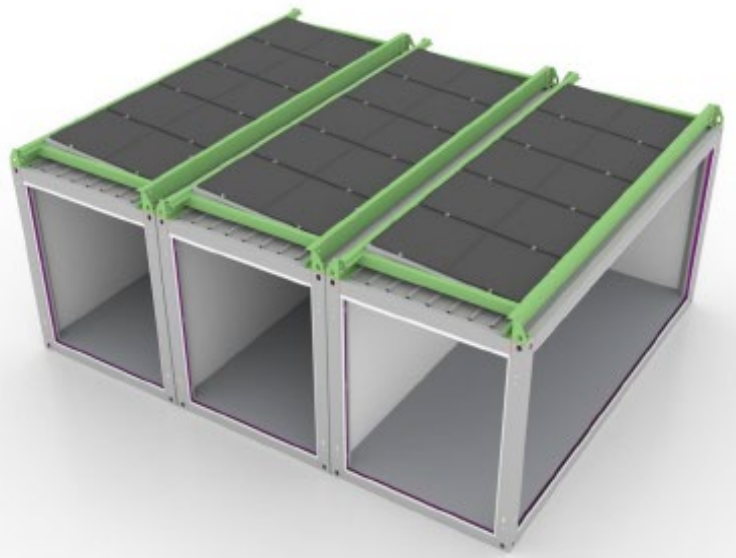

# Solarstrom direkt vom Containerdach. Wirtschaftlich & nachhaltig.

Mit ALGECO Solar versorgen Sie Ihr Containergebäude mit nachhaltigem Sonnenstrom und reduzieren damit Ihre Energiekosten und Ihren CO<sub>2</sub>-Fußabdruck nachweislich. Die perfekte Lösung insbesondere für die Klimasaison mit vielen Sonnenstunden während des erhöhten Energiebedarfs für die Kühlung Ihres Gebäudes und ein gesundes Raumklima.

**Wir beraten Sie gerne persönlich!**

**Dachrahmen mit Photovoltaik-Paneelen  
als Plug & Play Lösung bestehend aus:**

- ✓ 5 x PV-Paneele mit einer Gesamtleistung von bis zu 2.175 Watt Peak
- ✓ Stahlrahmen mit 5 % Gefälle zur Erleichterung des Regenwasserabflusses
- ✓ Mikro-Wechselrichter
- ✓ Kommunikations-Gateway zur optionalen webbasierten Überwachung und Steuerung

## Plug & Play

Schnellste und einfachste Installation mit vorinstallierten Solarmodulen auf einem flexiblen Trägerrahmen zur sofortigen Inbetriebnahme nach der Lieferung durch einen zertifizierten Fachbetrieb\*

## Energie-Einsparung

Mit bis zu 2.175 Wp produziert ALGECO Solar so viel Sonnenstrom, um in einem Container die Stromversorgung der Standardverbraucher mit einem erheblichen Autarkiegrad sicherzustellen, darunter Beleuchtung, Klimatisierung, Netzwerktechnik und die Stromversorgung der Büroarbeitsplätze inklusive PCs, Telefonen und Drucker