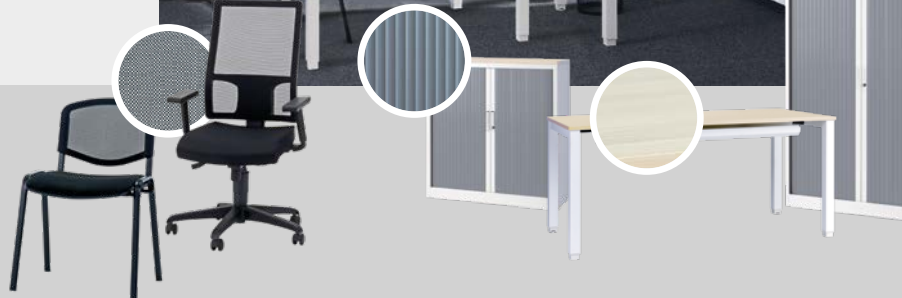

Hochwertiges Möbiliar mieten? Geht das?

NEU
Ergonomie-
Paket

Testen Sie unsere Comfort Line – 100 % wohlfühlen!

Mietmöbiliar für moderne Arbeitsplätze, Besprechungsräume oder Kantine. Investieren Sie in Wohlfühlräume – denn zufriedene Mitarbeiter sind produktiver, innovativer und ihrem Arbeitgeber länger treu.

- ✓ **Möbiliar-Pakete für jede Branche**
- ✓ **Zum Vorteilspreis**
- ✓ **Ideal für Büro, Kita und Schule**
- ✓ **Ergonomische und gesunde Arbeitsplätze für zufriedene und produktive Mitarbeiter!**

Ergonomie-Schreibtisch
elektrisch höhenverstellbar.

Ergonomie-Drehstuhl schwarz, Sitzhöhe, -neigung und -tiefe individuell einstellbar, ergonomische Rückenlehne mit Netzbespannung und Punkt-Synchron-Mechanik zur Einstellung auf das Körpergewicht, Rücken- und Armlehnen höhenverstellbar.

Komfortable und gepolsterte Stühle,
netzbespannt. Drehstuhl mit Rollen und
verstellbaren Armlehnen.

Hochwertiges Möbiliar mit modernem,
hellem Holzdekor und weißem Finish.
Tische mit Kabelkanälen.