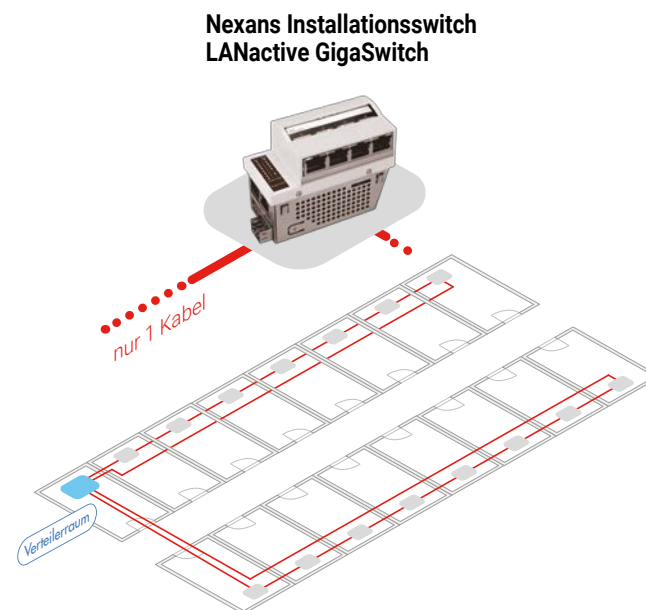

# Data-Net One

Modulare Netzwerk- und Kommunikationslösung

data-net one  
algeco

## Produkteigenschaften

- **Flexibler Kabelkanal mit Glasfaser-Infrastruktur und aktiver Switching-Technologie** zur schnellen Vernetzung von Containern und Modulgebäuden
- **Abmessungen:** 200 bis 250 cm lang, erweiterbar, 17 cm breit, 7 cm tief
- **2 Doppel-Steckdosen**, 230 Volt
- **4 Netzwerk-Anschlüsse** mit Gigabit-Performance, Switch-Ports: 4 x 10/100/1.000 BASETX/RJ-45-Anschlüsse, in 4er-Schritten erweiterbar
- **Volle Kompatibilität** mit bestehenden Hardware- und Netzwerk-Strukturen: Kupfer oder Lichtwellenleiter (10 – 1.000 Mbit/s)
- **VoIP** und Kompatibilität mit bestehenden **Telefon-Strukturen**
- **Interoperabilität** mit allen Coreswitch-Herstellern
- **Power over Ethernet (PoE+)**
- **Quality of Service**

## Strukturierte Fibre To The Office (FTTO) Glasfaserverkabelung

### Verkabelungsstruktur

- Nexans **Installationsswitch LANactive GigaSwitch**
- Moderne **Lichtwellenleiterkabel** für eine schnelle und sichere Datenübertragung
- Minimales **Kabelvolumen** durch Glasfasertechnologie in Verbindung mit Ringtopologie
- **Minimale Komplexität** und **schnelle Realisierbarkeit** von redundanten (hochverfügbaren) Netzwerkanschlüssen
- Geringste **Brandlast** durch reduziertes Kabelvolumen
- Zusätzliche **Anschlüsse** im Betrieb einfach möglich