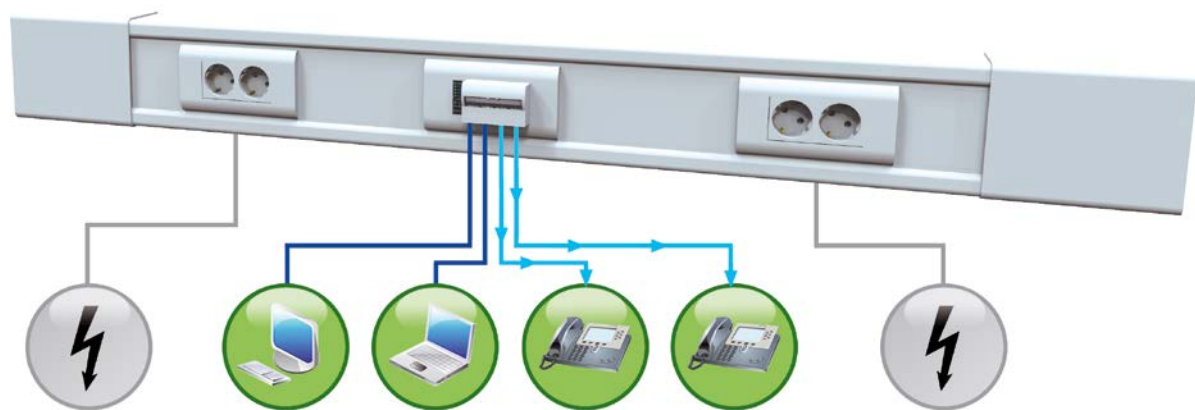

## Produkteigenschaften

- **Flexibler Kabelkanal mit Glasfaser-Infrastruktur und aktiver Switching-Technologie** zur schnellen Vernetzung von Containern und Modulgebäuden
- **Abmessungen:** 200 bis 250 cm lang, erweiterbar, 17 cm breit, 7 cm tief
- **2 Doppel-Steckdosen**, 230 Volt
- **4 Netzwerk-Anschlüsse** mit Gigabit-Performance, Switch-Ports: 4 x 10/100/1.000 BASETX/RJ-45-Anschlüsse, in 4er-Schritten erweiterbar
- **Volle Kompatibilität** mit bestehenden Hardware- und Netzwerk-Strukturen: Kupfer oder Lichtwellenleiter (10 – 1.000 Mbit/s)
- **VoIP** und Kompatibilität mit bestehenden **Telefon-Strukturen**
- **Interoperabilität** mit allen Coreswitch-Herstellern
- **Power over Ethernet (PoE+)**
- **Quality of Service**

### Verkabelungsstruktur

- Nexans **Installationsswitch LANactive GigaSwitch**
- Moderne **Lichtwellenleiterkabel** für eine schnelle und sichere Datenübertragung
- Minimales **Kabelvolumen** durch Glasfasertechnologie in Verbindung mit Ringtopologie
- **Minimale Komplexität** und **schnelle Realisierbarkeit** von redundanten (hochverfügbaren) Netzwerkanschlüssen
- Geringste **Brandlast** durch reduziertes Kabelvolumen
- Zusätzliche **Anschlüsse** im Betrieb einfach möglich