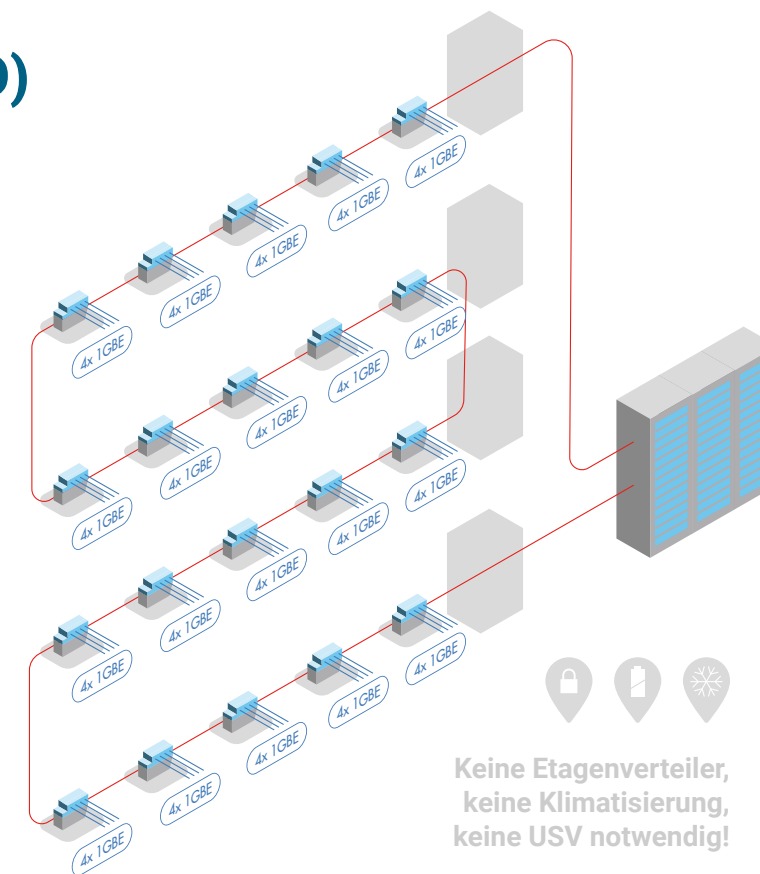

## Strukturierte Fibre To The Office (FTTO) Glasfaserverkabelung

### Verkabelungsstruktur

- Nexans **Installationsswitch LANactive GigaSwitch**
- Moderne **Lichtwellenleiterkabel** für eine schnelle und sichere Datenübertragung
- Minimales **Kabelvolumen** durch Glasfasertechnologie in Verbindung mit Ringtopologie
- **Minimale Komplexität** und **schnelle Realisierbarkeit** von redundanten (hochverfügbaren) Netzwerkanschlüssen
- Geringste **Brandlast** durch reduziertes Kabelvolumen
- Zusätzliche **Anschlüsse** im Betrieb einfach möglich

### Cloud

Anbindung der virtuellen Cloud nach kundenspezifischen Anforderungen für virtuelle Arbeitsplätze – europaweit.

Keine Etagenverteiler,  
keine Klimatisierung,  
keine USV notwendig!